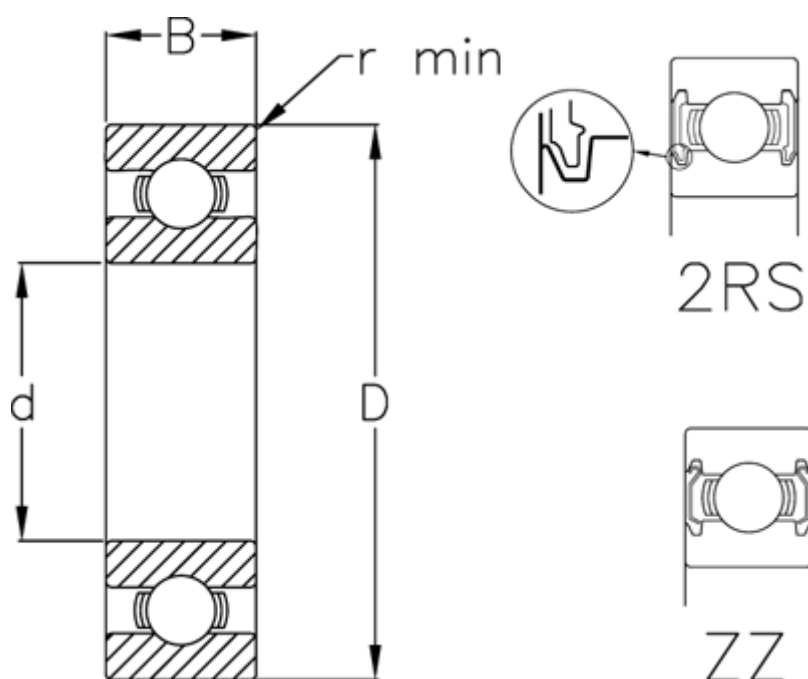

Varenummer: 5480050012039
Beskrivelse: Enradede sporkugleleje 6910 ZZ USDA H1
d=50 D=72 B=12 rustfast/spec. fedt

Mål

B	= 12	Vægt (kg) = 0.132
d	= 50	
D	= 72	
Dynamisk belastning C (kN)	= 15.6	
Max. o/min fedtsmurt	= 8900	
Max. o/min oliesmurt	= 11000	
r min	= 0.6	
Statisk belastning C0 (kN)	= 12.2	